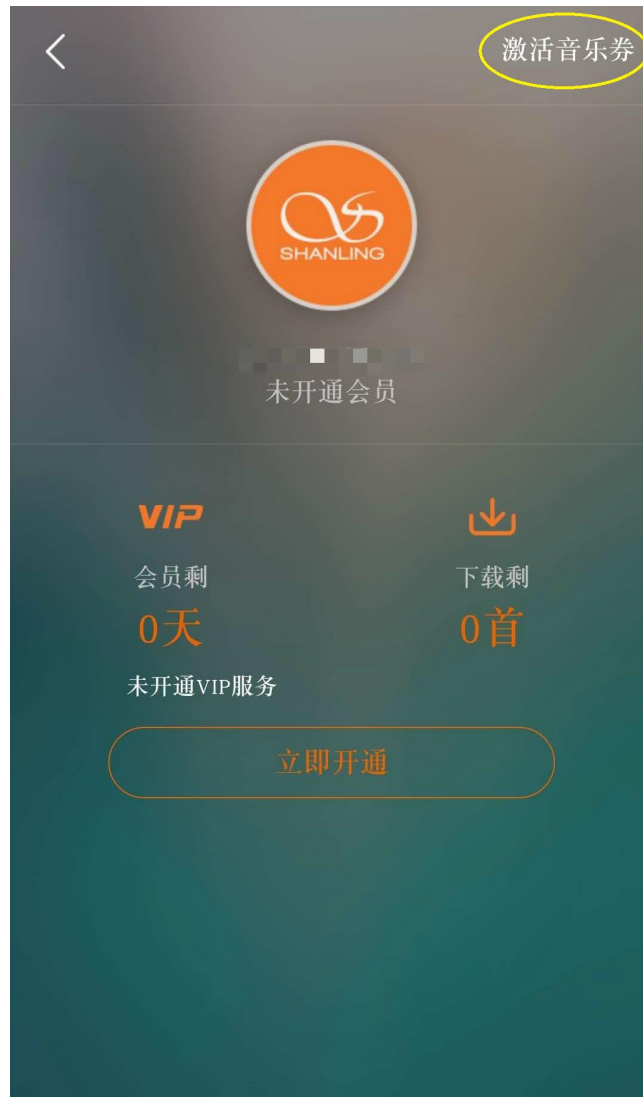

1、打开山灵音乐，点击左上角设置按钮；

< 手机号快速注册 >

☎ 请输入正确的手机号码

🔒 请输入6至19位密码 

🔒 再次输入密码 

🔗 请输入验证码

2、进入登录界面，并注册账号；

3、登录成功后，进入会员中心，并激活 HiFi 云曲库；